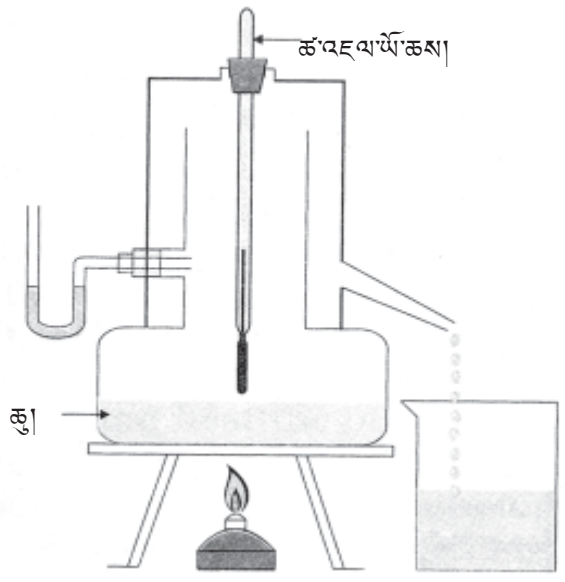

དཔེ་རིས་༡༠་༧ ཁ) དངུལ་ཚུའི་ཚ་འཇལ་ཡི་ཆས་100 °C ལྟོང་
དུ་གནས་ཡོད།